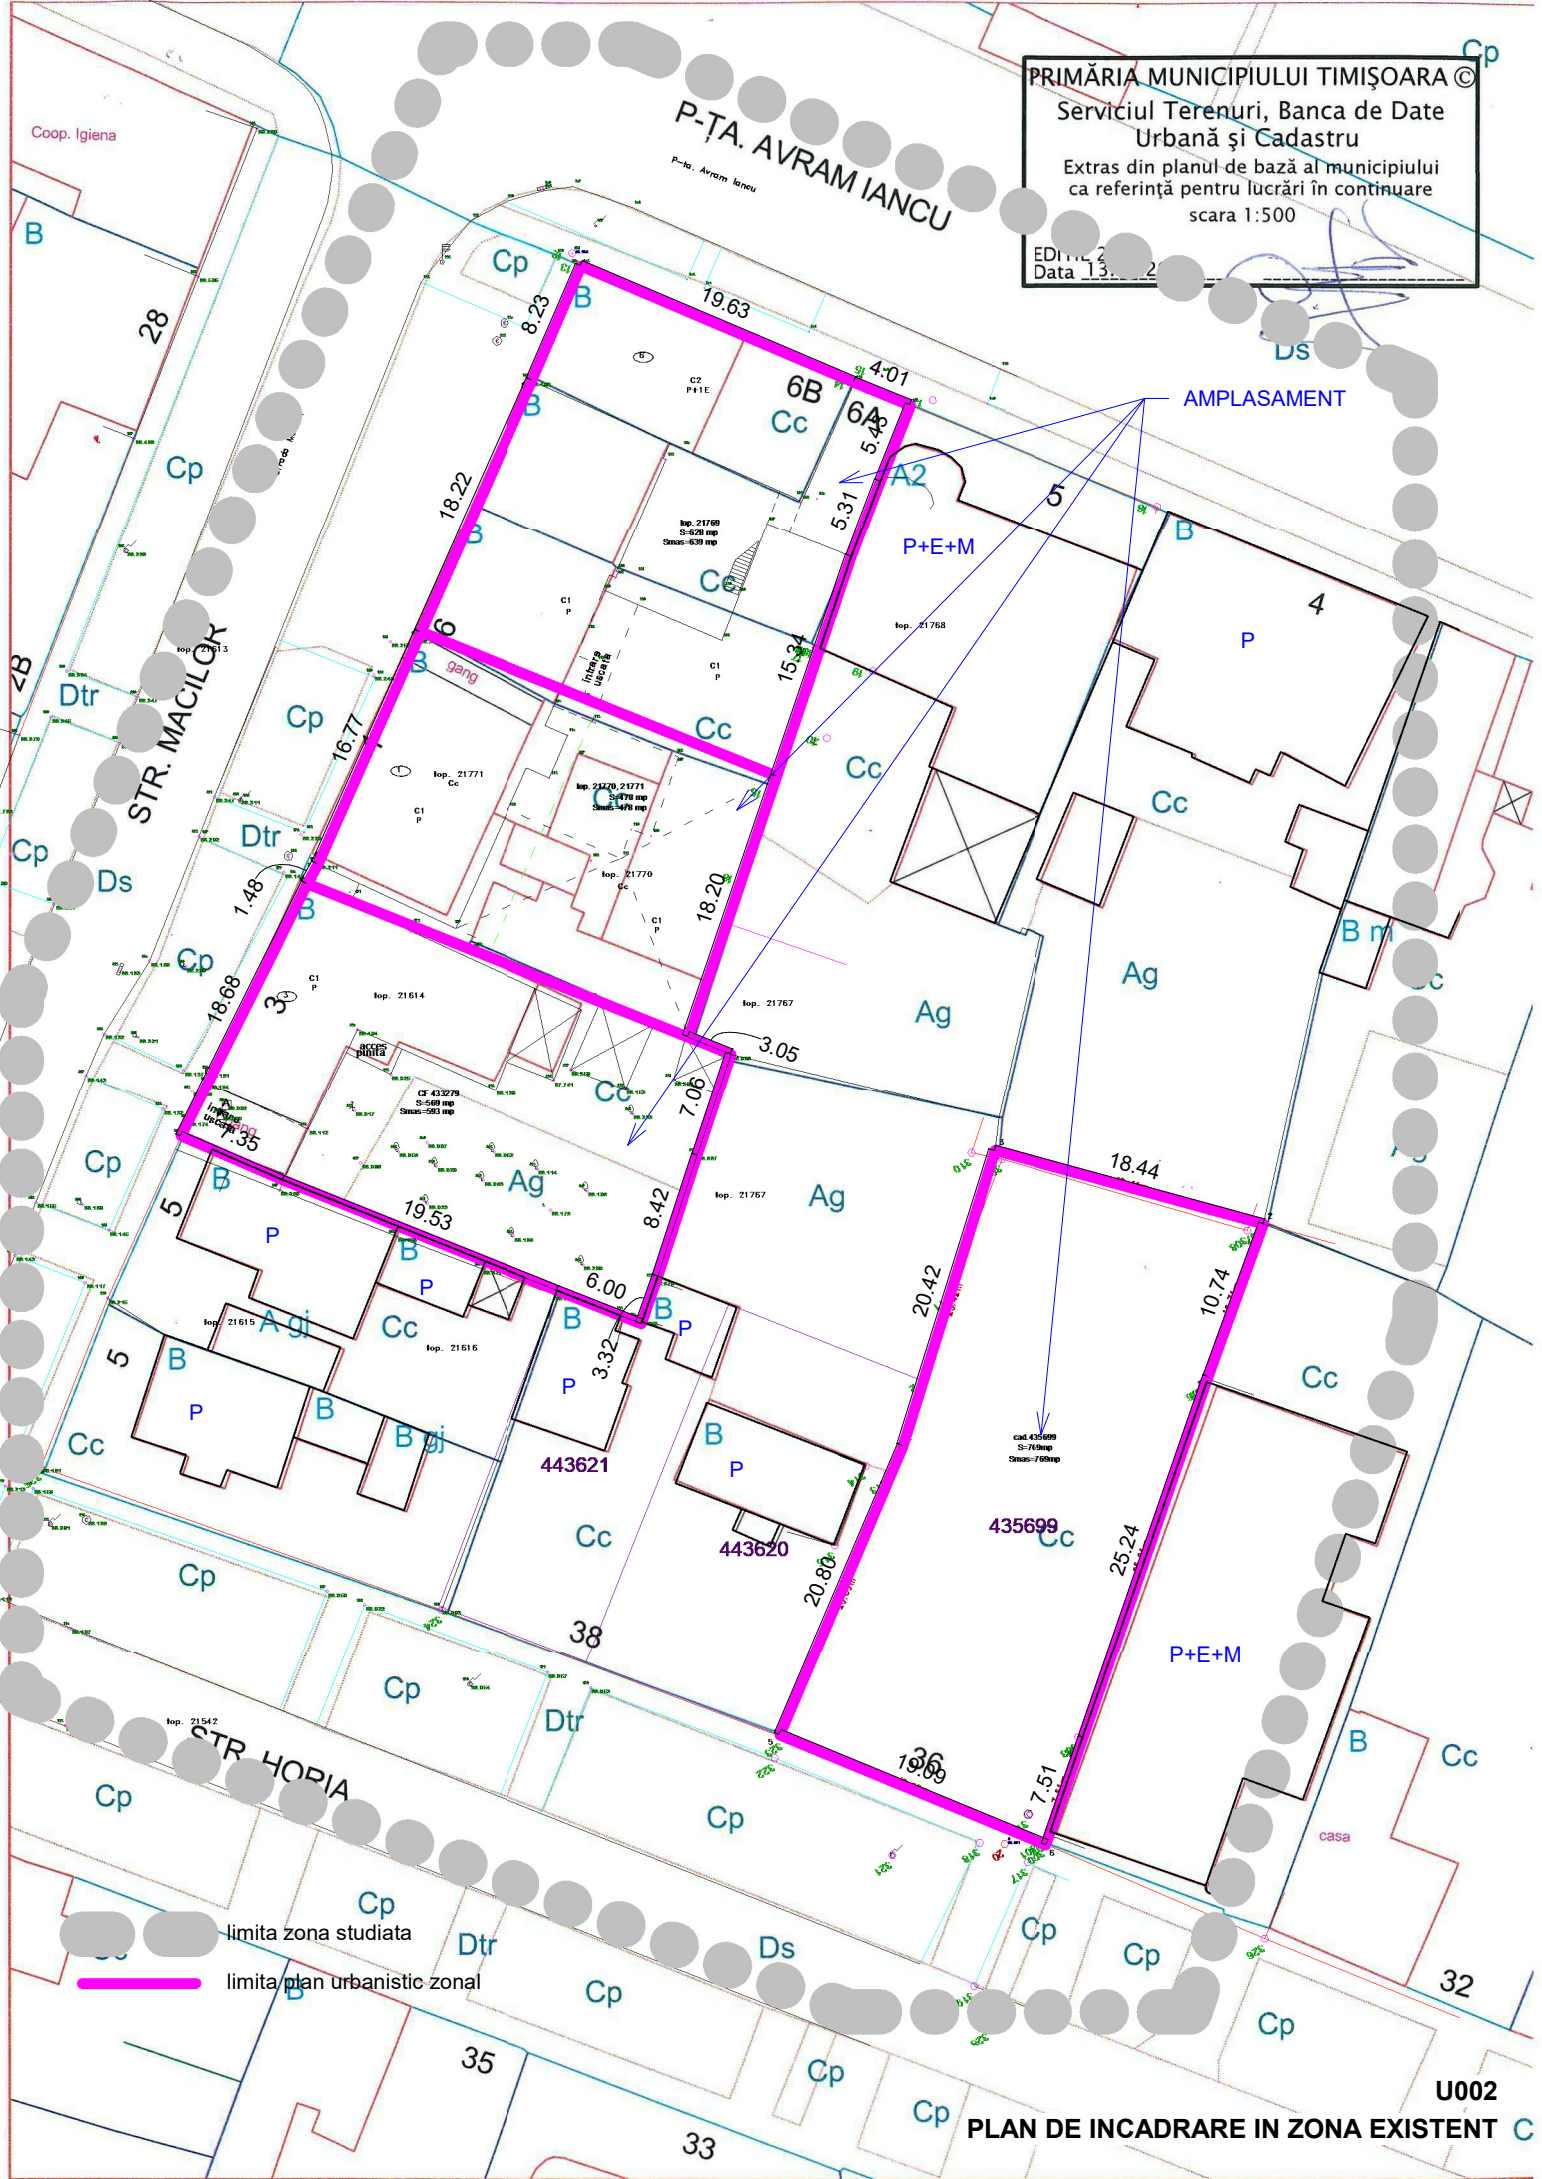

PRIMĂRIA MUNICIPIULUI TIMIȘOARA ©
 Serviciul Terenuri, Banca de Date
 Urbană și Cadastru
 Extras din planul de bază al municipiului
 ca referință pentru lucrări în continuare
 scara 1:500
 EDI...
 Data 13...

AMPLASAMENT

P+E+M

P+E+M

limita zona studiată
 limita plan urbanistic zonal